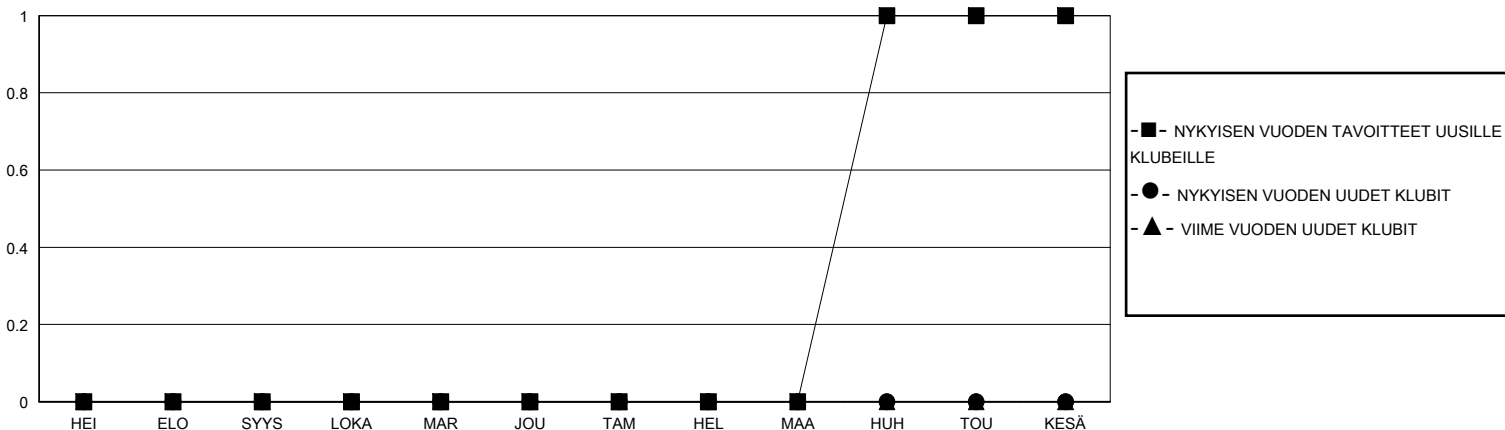

MONTHLY MEMBERSHIP PROGRESS REPORT

District 107 I

Results as of: 4/30/2024

GMT:

SIJAINTI FINLAND

GMT VAALIPIIRI

Klubit				jäsentä			
TULOKSET 2023-2024				TULOKSET 2023-2024			
NELJÄNNES	UUDEN KLUBIN TAVOITE	UUDET KLUBIT	LOPETETUT KLUBIT	NELJÄNNES	JÄSENKASVUN NETTOTAHOITE	TOTEUTUNUT JÄSENKASVU	POISTETUT JÄSENET (mukaan lukien siirrot)
HEI/ELO/SYYS	0	0	2	HEI/ELO/SYYS	10	11	22
LOKA/MAR/JOU	0	0	0	LOKA/MAR/JOU	10	11	16
TAM/HEL/MAA	0	0	0	TAM/HEL/MAA	10	10	18
HUH/TOU/KESÄ	1	0	0	HUH/TOU/KESÄ	10	9	15

TAVOITTEET JA UUDET KLUBIT, KUMULATIIVINEN

TAVOITTEET JA JÄSENET, KUMULATIIVINEN

LAKKAUTETUT KLUBIT: 2

19 CLUBS OF 48 LISÄNNYT YHDEN TAI USEAMMAN UUTTA JÄSENTÄ

SUKUPUOLIJAKAUMA

MIES 644 (74.36%)
NAINEN 222 (25.64%)