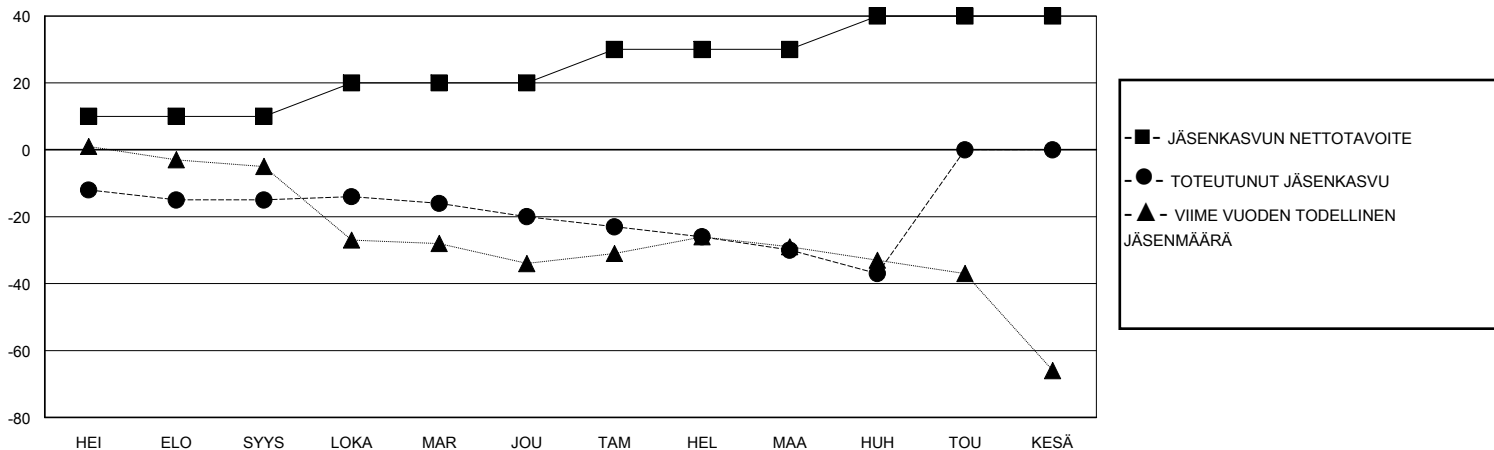

MONTHLY MEMBERSHIP PROGRESS REPORT

District 107 I

Results as of: 4/30/2024

GMT:

SIJAINTI FINLAND

GMT VAALIPIIRI

Klubit				jäsentä			
TULOKSET 2023-2024				TULOKSET 2023-2024			
NELJÄNNES	UUDEN KLUBIN TAVOITE	UUDET KLUBIT	LOPETETUT KLUBIT	NELJÄNNES	JÄSENKASVUN NETTOTAHOITE	TOTEUTUNUT JÄSENKASVU	POISTETUT JÄSENET (mukaan lukien siirrot)
HEI/ELO/SYYS	0	0	2	HEI/ELO/SYYS	10	11	22
LOKA/MAR/JOU	0	0	0	LOKA/MAR/JOU	10	11	16
TAM/HEL/MAA	0	0	0	TAM/HEL/MAA	10	10	18
HUH/TOU/KESÄ	1	0	0	HUH/TOU/KESÄ	10	9	15

TAVOITTEET JA UUDET KLUBIT, KUMULATIIVINEN

TAVOITTEET JA JÄSENET, KUMULATIIVINEN

LAKKAUTETUT KLUBIT: 2

19 CLUBS OF 48 LISÄNNYT YHDEN TAI USEAMMAN UUTTA JÄSENTÄ

SUKUPUOLIJAKAUMA

MIES 644 (74.36%)
NAINEN 222 (25.64%)